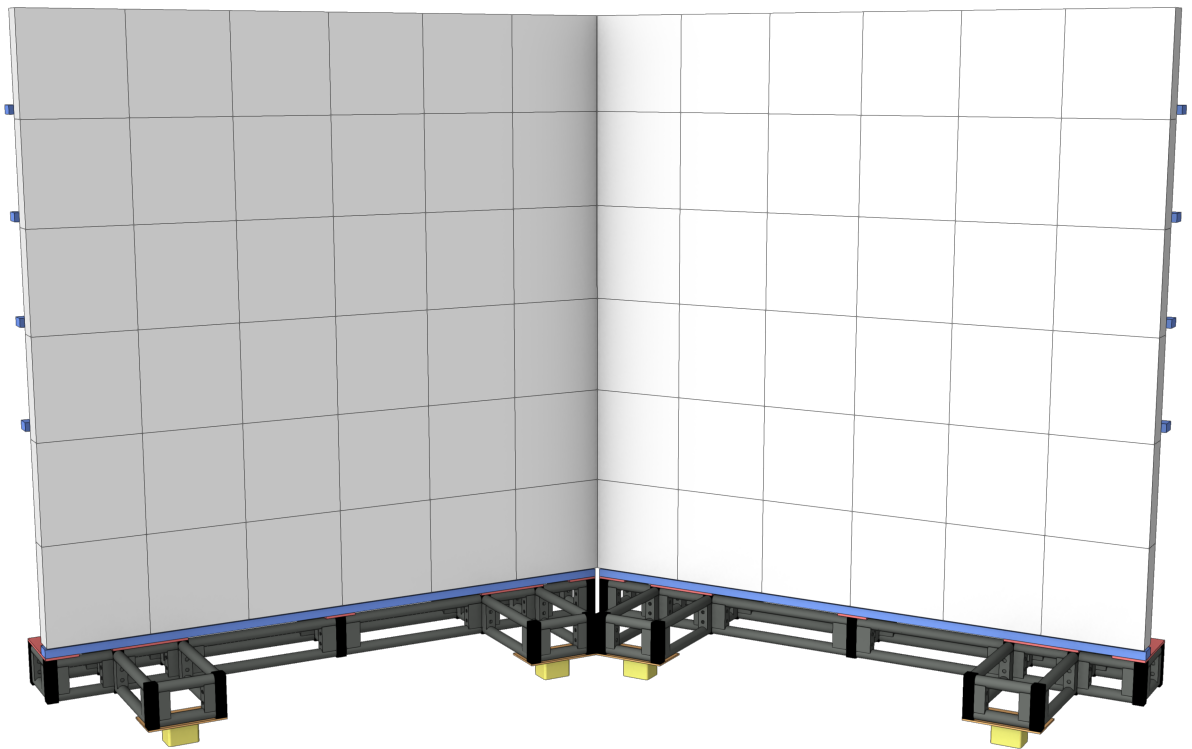

- |                              |                             |
|------------------------------|-----------------------------|
| Bosch Profil, 8x8            | Verbindler LED-Panels       |
| Bosch Profil, 4x8            | Traverse, HOF Hofbolt       |
| Winkel, 8x8                  | Eckverbinder, HOF Hofbolt   |
| Winkel, 4x4                  | LED-Panel, inspireLED s3.6b |
| L-Platte, Stahl, 46x32.5x0.5 |                             |
| Platte, Aluminium 1.2        |                             |
| Platte, Stahl 0.8            |                             |
| Aufnahmeplatte LED-Wand 1.0  |                             |
| Rollen                       |                             |

L-Platte Stahl, Maßstab 1:15

Bosch Profil 8x4

Bosch Profil 8x8

Winkel 8x8

Winkel 4x4

Verbinder LED-Panels

L-Platte Stahl