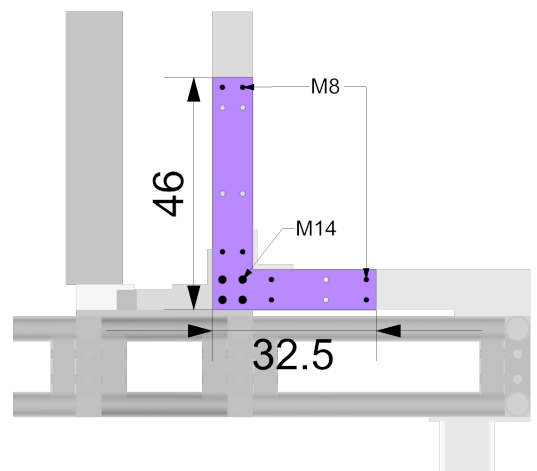

- |                              |                             |
|------------------------------|-----------------------------|
| Bosch Profil, 8x8            | Verbindler LED-Panels       |
| Bosch Profil, 4x8            | Traverse, HOF Hofbolt       |
| Winkel, 8x8                  | Eckverbinder, HOF Hofbolt   |
| Winkel, 4x4                  | LED-Panel, inspireLED s3.6b |
| L-Platte, Stahl, 46x32.5x0.5 |                             |
| Platte, Aluminium 1.2        |                             |
| Platte, Stahl 0.8            |                             |
| Aufnahmeplatte LED-Wand 1.0  |                             |
| Rollen                       |                             |

L-Platte Stahl, Maßstab 1:15

Bosch Profil 8x4

Bosch Profil 8x8

Winkel 8x8

Winkel 4x4

Verbinder LED-Panels

L-Platte Stahl