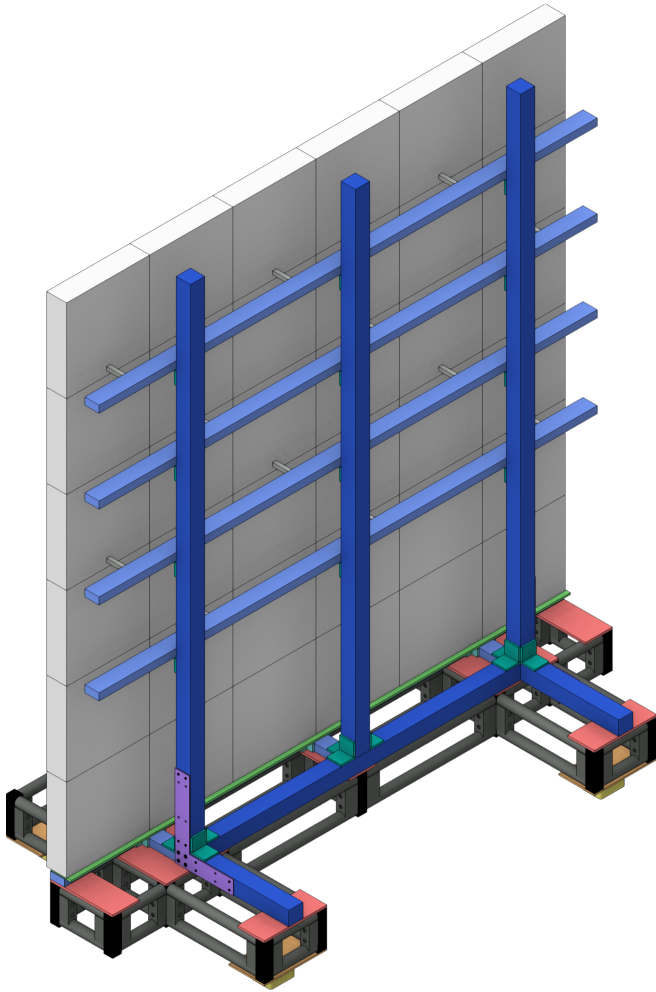

- |                              |                             |
|------------------------------|-----------------------------|
| Bosch Profil, 8x8            | Verbindler LED-Panels       |
| Bosch Profil, 4x8            | Traverse, HOF Hofbolt       |
| Winkel, 8x8                  | Eckverbinder, HOF Hofbolt   |
| Winkel, 4x4                  | LED-Panel, inspireLED s3.6b |
| L-Platte, Stahl, 46x32.5x0.5 |                             |
| Platte, Aluminium 1.2        |                             |
| Platte, Stahl 0.8            |                             |
| Aufnahmeplatte LED-Wand 1.0  |                             |
| Rollen                       |                             |

L-Platte Stahl, Maßstab 1:15

Bosch Profil 8x4

Bosch Profil 8x8

Winkel 8x8

Winkel 4x4

Verbinder LED-Panels

L-Platte Stahl