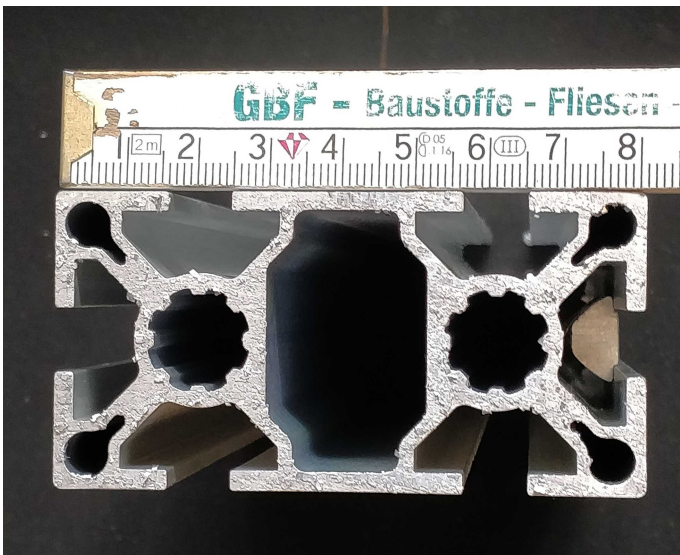

- |                              |                             |
|------------------------------|-----------------------------|
| Bosch Profil, 8x8            | Verbindler LED-Panels       |
| Bosch Profil, 4x8            | Traverse, HOF Hofbolt       |
| Winkel, 8x8                  | Eckverbinder, HOF Hofbolt   |
| Winkel, 4x4                  | LED-Panel, inspireLED s3.6b |
| L-Platte, Stahl, 46x32.5x0.5 |                             |
| Platte, Aluminium 1.2        |                             |
| Platte, Stahl 0.8            |                             |
| Aufnahmeplatte LED-Wand 1.0  |                             |
| Rollen                       |                             |

L-Platte Stahl, Maßstab 1:15

Bosch Profil 8x4

Bosch Profil 8x8

Winkel 8x8

Winkel 4x4

Verbinder LED-Panels

L-Platte Stahl