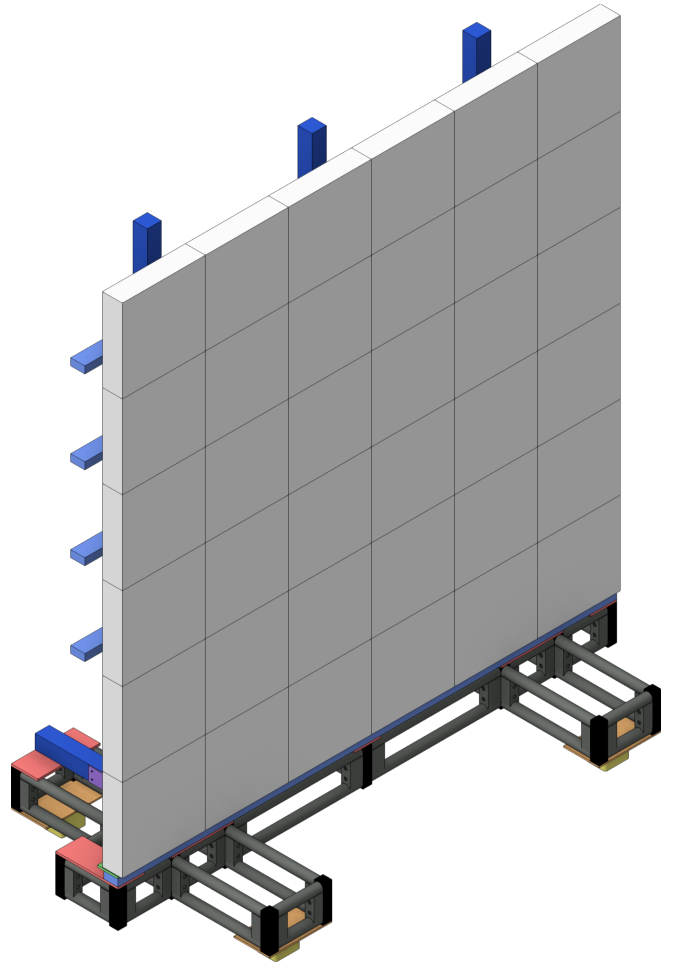

- |                              |                             |
|------------------------------|-----------------------------|
| Bosch Profil, 8x8            | Verbindler LED-Panels       |
| Bosch Profil, 4x8            | Traverse, HOF Hofbolt       |
| Winkel, 8x8                  | Eckverbinder, HOF Hofbolt   |
| Winkel, 4x4                  | LED-Panel, inspireLED s3.6b |
| L-Platte, Stahl, 46x32.5x0.5 |                             |
| Platte, Aluminium 1.2        |                             |
| Platte, Stahl 0.8            |                             |
| Aufnahmeplatte LED-Wand 1.0  |                             |
| Rollen                       |                             |

L-Platte Stahl, Maßstab 1:15

Bosch Profil 8x4

Bosch Profil 8x8

Winkel 8x8

Winkel 4x4

Verbinder LED-Panels

L-Platte Stahl