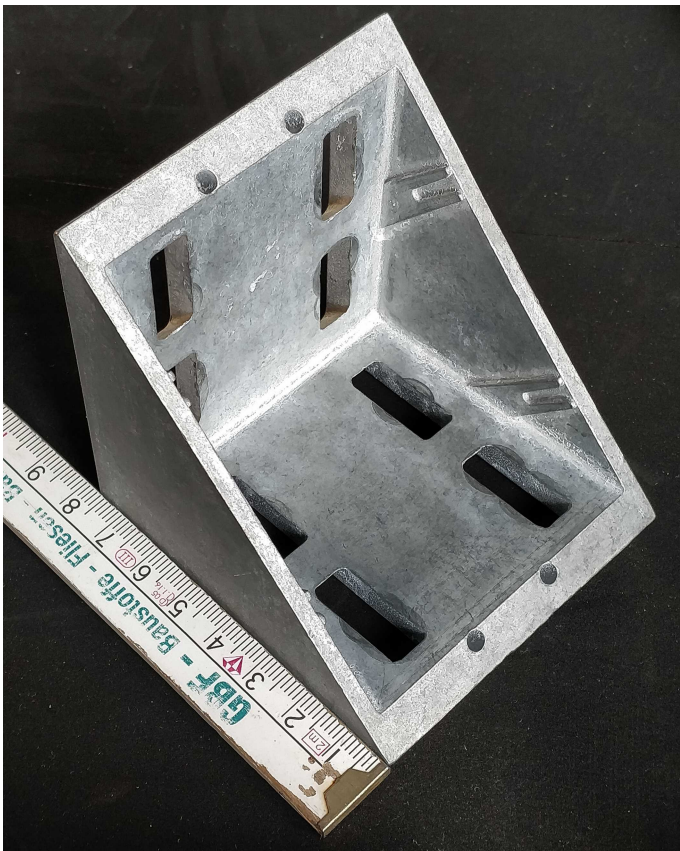

- |                              |                             |
|------------------------------|-----------------------------|
| Bosch Profil, 8x8            | Verbindler LED-Panels       |
| Bosch Profil, 4x8            | Traverse, HOF Hofbolt       |
| Winkel, 8x8                  | Eckverbinder, HOF Hofbolt   |
| Winkel, 4x4                  | LED-Panel, inspireLED s3.6b |
| L-Platte, Stahl, 46x32.5x0.5 |                             |
| Platte, Aluminium 1.2        |                             |
| Platte, Stahl 0.8            |                             |
| Aufnahmeplatte LED-Wand 1.0  |                             |
| Rollen                       |                             |

L-Platte Stahl, Maßstab 1:15

Bosch Profil 8x4

Bosch Profil 8x8

Winkel 8x8

Winkel 4x4

Verbinder LED-Panels

L-Platte Stahl