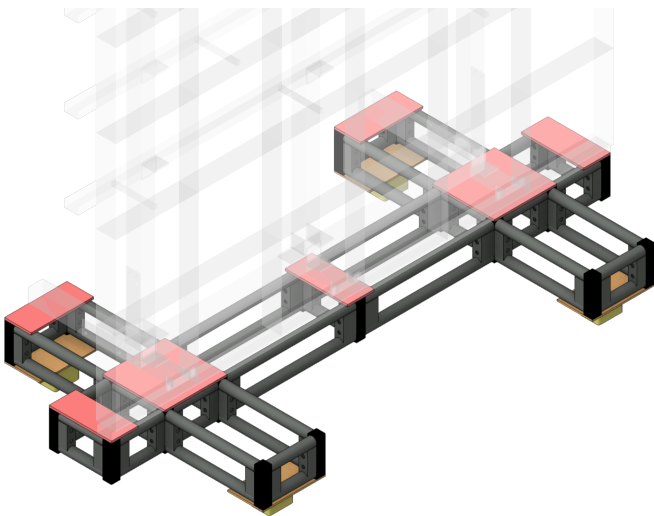

- |                              |                             |
|------------------------------|-----------------------------|
| Bosch Profil, 8x8            | Verbindler LED-Panels       |
| Bosch Profil, 4x8            | Traverse, HOF Hofbolt       |
| Winkel, 8x8                  | Eckverbinder, HOF Hofbolt   |
| Winkel, 4x4                  | LED-Panel, inspireLED s3.6b |
| L-Platte, Stahl, 46x32.5x0.5 |                             |
| Platte, Aluminium 1.2        |                             |
| Platte, Stahl 0.8            |                             |
| Aufnahmeplatte LED-Wand 1.0  |                             |
| Rollen                       |                             |

L-Platte Stahl, Maßstab 1:15

Bosch Profil 8x4

Bosch Profil 8x8

Winkel 8x8

Winkel 4x4

Verbinder LED-Panels

L-Platte Stahl