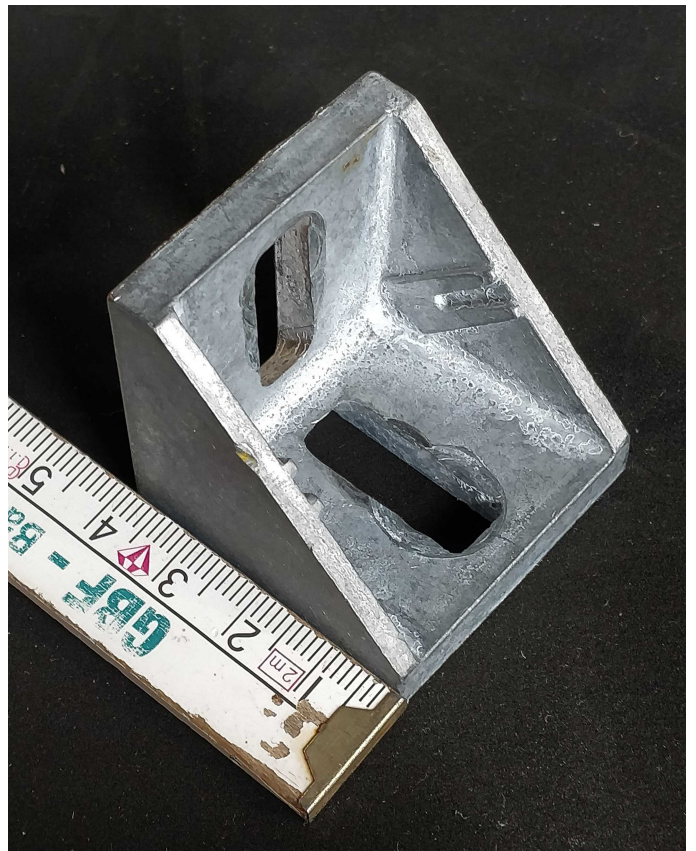

- |                              |                             |
|------------------------------|-----------------------------|
| Bosch Profil, 8x8            | Verbindler LED-Panels       |
| Bosch Profil, 4x8            | Traverse, HOF Hofbolt       |
| Winkel, 8x8                  | Eckverbinder, HOF Hofbolt   |
| Winkel, 4x4                  | LED-Panel, inspireLED s3.6b |
| L-Platte, Stahl, 46x32.5x0.5 |                             |
| Platte, Aluminium 1.2        |                             |
| Platte, Stahl 0.8            |                             |
| Aufnahmeplatte LED-Wand 1.0  |                             |
| Rollen                       |                             |

L-Platte Stahl, Maßstab 1:15

Bosch Profil 8x4

Bosch Profil 8x8

Winkel 8x8

Winkel 4x4

Verbinder LED-Panels

L-Platte Stahl