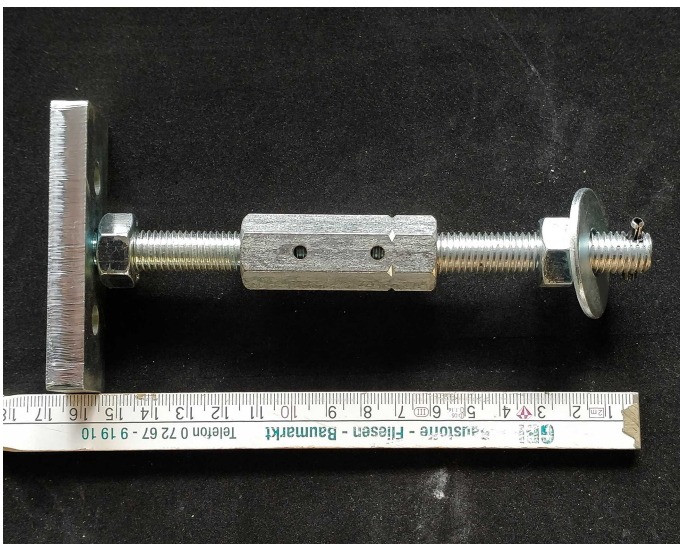

- |                              |                             |
|------------------------------|-----------------------------|
| Bosch Profil, 8x8            | Verbindler LED-Panels       |
| Bosch Profil, 4x8            | Traverse, HOF Hofbolt       |
| Winkel, 8x8                  | Eckverbinder, HOF Hofbolt   |
| Winkel, 4x4                  | LED-Panel, inspireLED s3.6b |
| L-Platte, Stahl, 46x32.5x0.5 |                             |
| Platte, Aluminium 1.2        |                             |
| Platte, Stahl 0.8            |                             |
| Aufnahmeplatte LED-Wand 1.0  |                             |
| Rollen                       |                             |

L-Platte Stahl, Maßstab 1:15

Bosch Profil 8x4

Bosch Profil 8x8

Winkel 8x8

Winkel 4x4

Verbinder LED-Panels

L-Platte Stahl