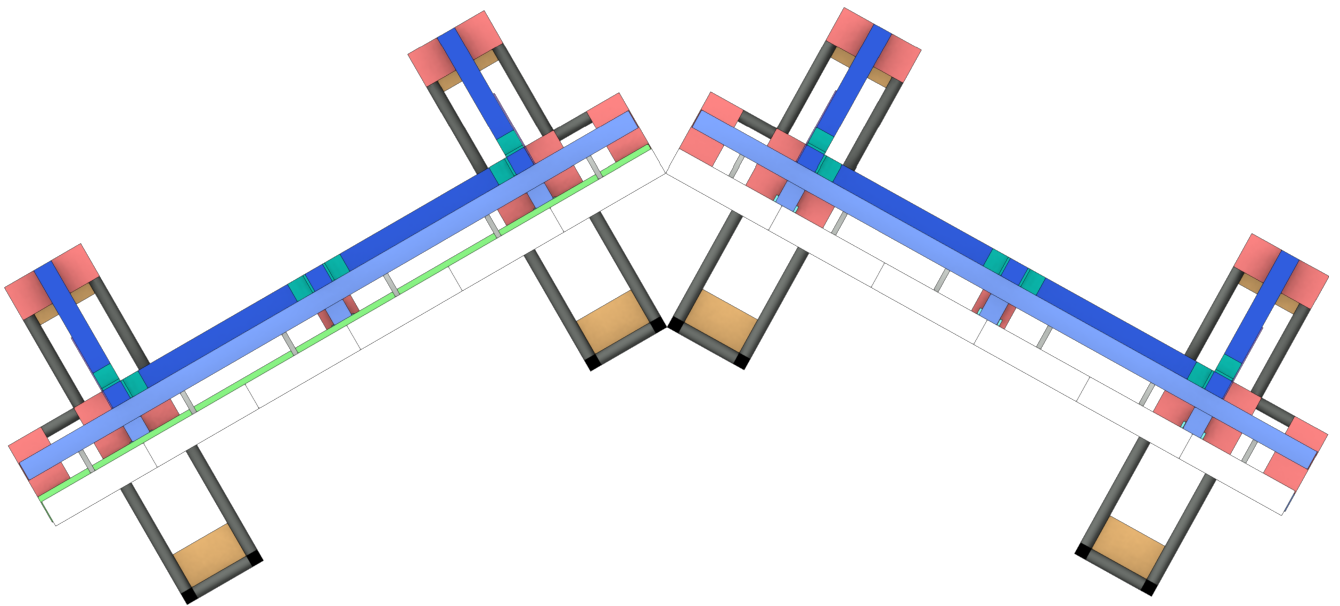

- |                              |                             |
|------------------------------|-----------------------------|
| Bosch Profil, 8x8            | Verbindler LED-Panels       |
| Bosch Profil, 4x8            | Traverse, HOF Hofbolt       |
| Winkel, 8x8                  | Eckverbinder, HOF Hofbolt   |
| Winkel, 4x4                  | LED-Panel, inspireLED s3.6b |
| L-Platte, Stahl, 46x32.5x0.5 |                             |
| Platte, Aluminium 1.2        |                             |
| Platte, Stahl 0.8            |                             |
| Aufnahmeplatte LED-Wand 1.0  |                             |
| Rollen                       |                             |

L-Platte Stahl, Maßstab 1:15

Bosch Profil 8x4

Bosch Profil 8x8

Winkel 8x8

Winkel 4x4

Verbinder LED-Panels

L-Platte Stahl