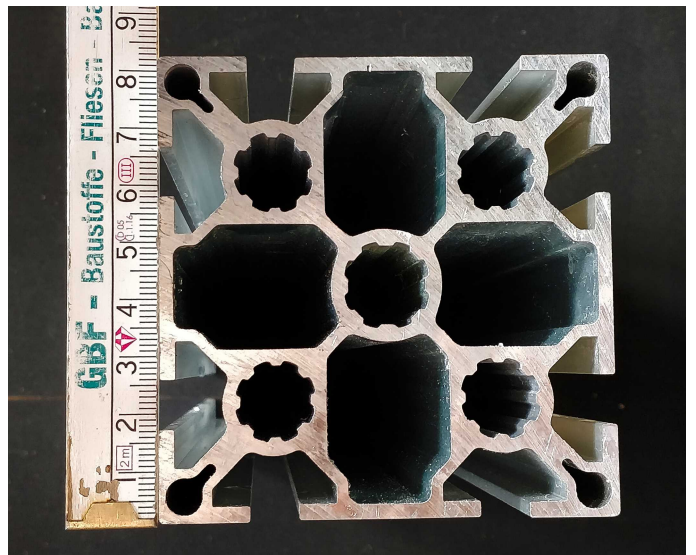

- |                              |                             |
|------------------------------|-----------------------------|
| Bosch Profil, 8x8            | Verbindler LED-Panels       |
| Bosch Profil, 4x8            | Traverse, HOF Hofbolt       |
| Winkel, 8x8                  | Eckverbinder, HOF Hofbolt   |
| Winkel, 4x4                  | LED-Panel, inspireLED s3.6b |
| L-Platte, Stahl, 46x32.5x0.5 |                             |
| Platte, Aluminium 1.2        |                             |
| Platte, Stahl 0.8            |                             |
| Aufnahmeplatte LED-Wand 1.0  |                             |
| Rollen                       |                             |

L-Platte Stahl, Maßstab 1:15

Bosch Profil 8x4

Bosch Profil 8x8

Winkel 8x8

Winkel 4x4

Verbinder LED-Panels

L-Platte Stahl